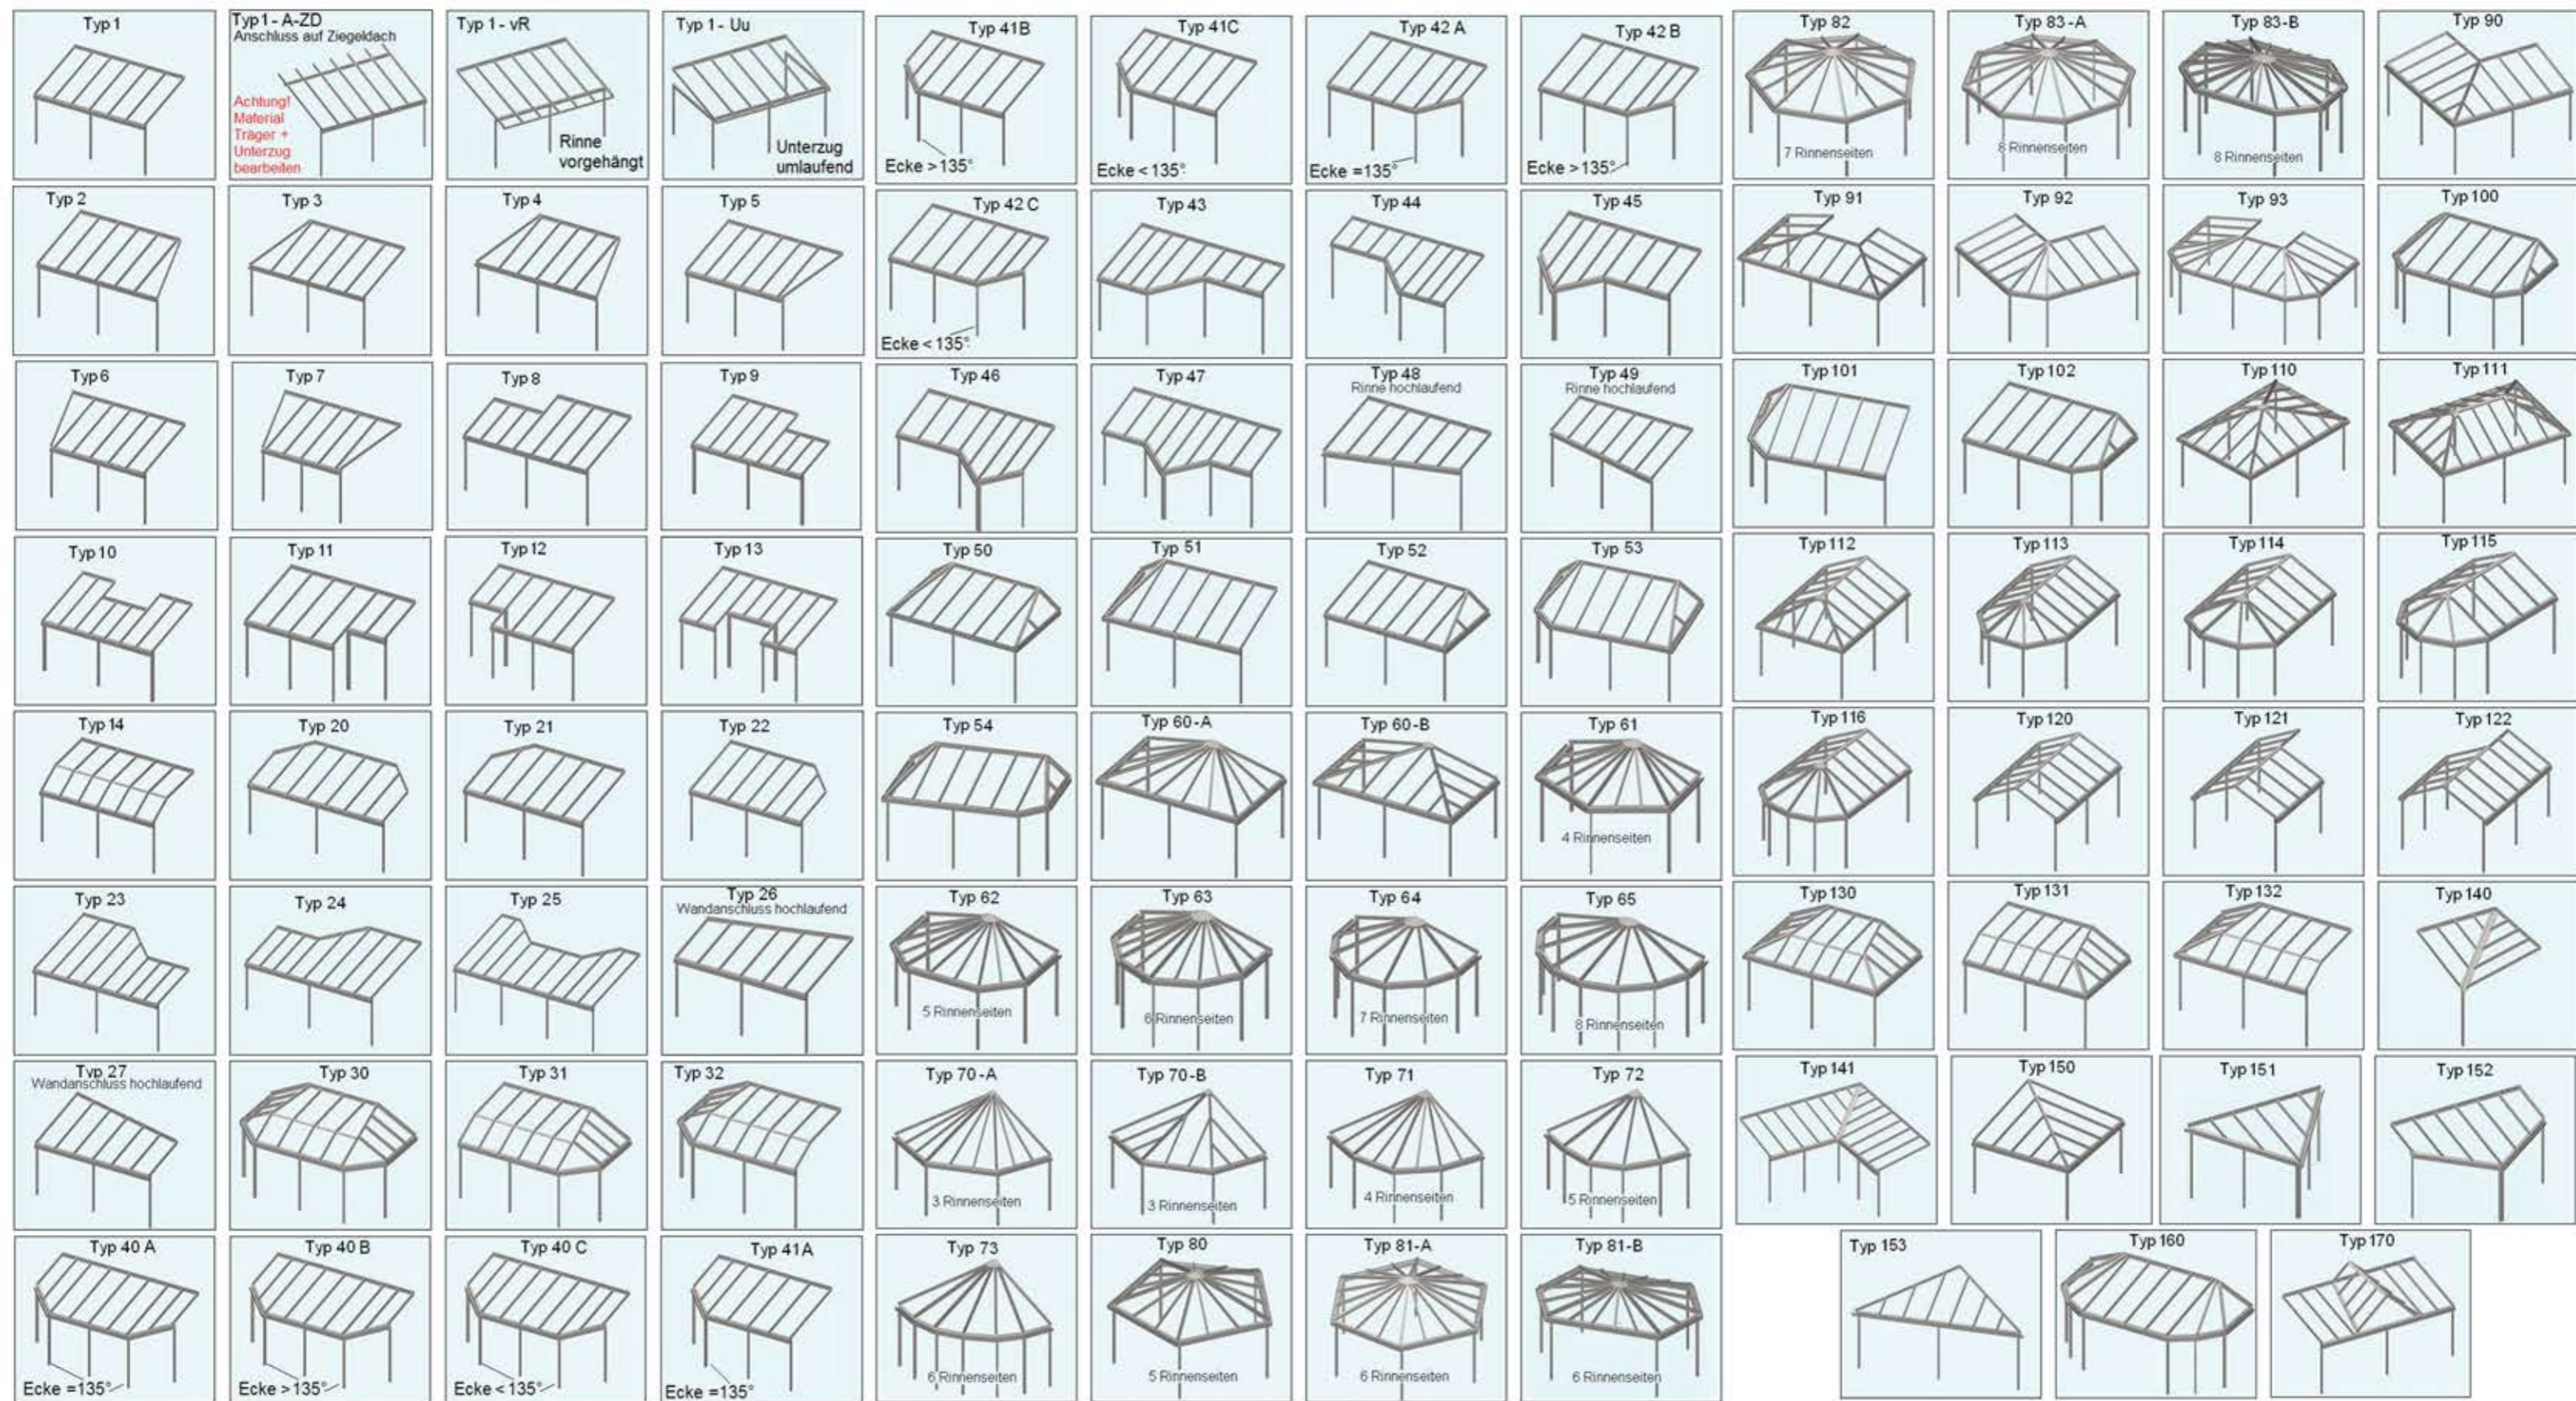

Modele wintergarden