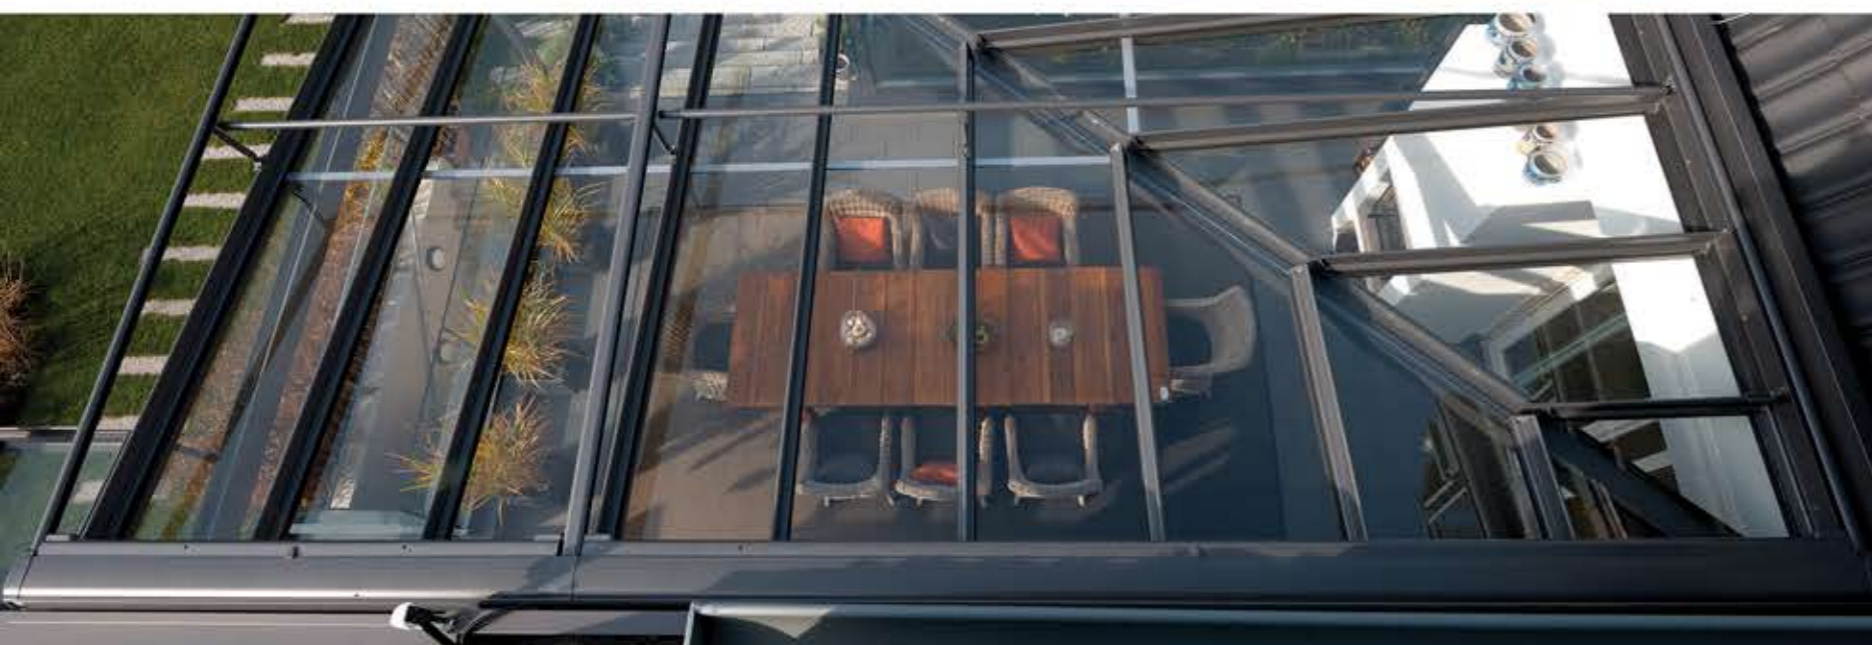

Terase acoperite

Terasa acoperită a devenit un spațiu suplimentar în aer liber astfel încât factorii climatici contribuie la confortul dumneavoastră. Vă puteți bucura de timpul liber petrecut cu prietenii și familia în orice anotimp.